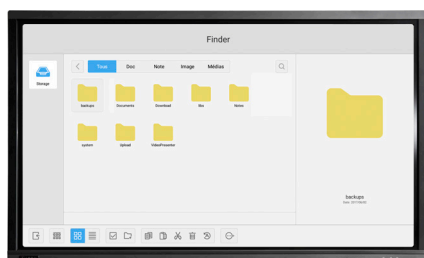

Facile d'installation et d'utilisation, il existe 6 modèles pour répondre à vos besoins et à la taille de votre environnement de travail : **55"**, **65"**, **70"**, **75"**, **86"** et **98"**.

Angle de vue à **160°**. Qualité 4K. Luminosité adaptée quelque soit le cadre de travail.

Mobile ou fixe, il se pose sur votre mur, où se déplace où vous le souhaitez grâce à son stand mobile. Haut-parleurs et webcam intégrés.

55" 65" 70" 75" 86" 98"

MULTIFONCTIONNALITÉS

Subtil mélange pour un usage multiple au service de tous.

TABLEAU BLANC ÉLECTRONIQUE

Le top des tableaux blancs électroniques qui vous permettra d'écrire et d'effacer autant de fois que vous le souhaitez.

Vous pourrez également enregistrer puis redonner les cours ou contenus réalisés en live, permettant ainsi à tous de bénéficier du même niveau d'information.

ENCYCLOPÉDIE UNIVERSELLE

Grâce à son module PC Windows, accédez à toutes sources d'information internet, intranet et extranet.

Plus de limite à l'information, vous pourrez tout brasser sur un unique support votre écran multifonction C-Subtil.