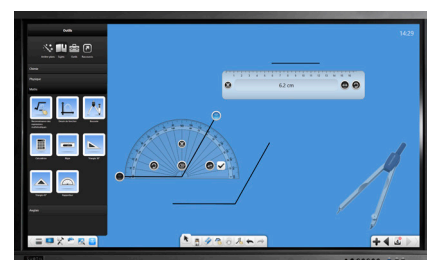

Facile d'installation et d'utilisation, il existe 6 modèles pour répondre à vos besoins et à la taille de votre environnement de travail : **55"**, **65"**, **70"**, **75"**, **86"** et **98"**.

Angle de vue à **160°**. Qualité 4K. Luminosité adaptée quelque soit le cadre de travail.

Mobile ou fixe, il se pose sur votre mur, où se déplace où vous le souhaitez grâce à son stand mobile. Haut-parleurs et webcam intégrés.

55" 65" 70" 75" 86" 98"

MULTIFONCTIONNALITÉS

Subtil mélange pour un usage multiple au service de tous.

TABLEAU BLANC ÉLECTRONIQUE

Le top des tableaux blancs électroniques qui vous permettra d'écrire et d'effacer autant de fois que vous le souhaitez.

Vous pourrez également enregistrer puis redonner les cours ou contenus réalisés en live, permettant ainsi à tous de bénéficier du même niveau d'information.