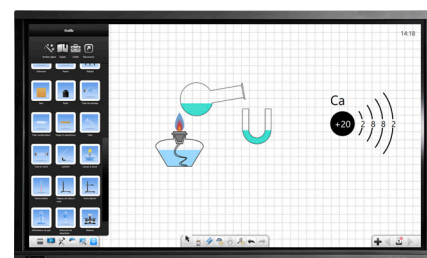

MULTIFONCTIONNALITÉS

Subtil mélange pour un usage multiple au service de tous.