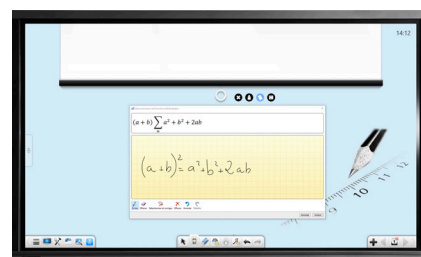

MULTIFONCTIONNALITÉS

Subtil mélange pour un usage multiple au service de tous.