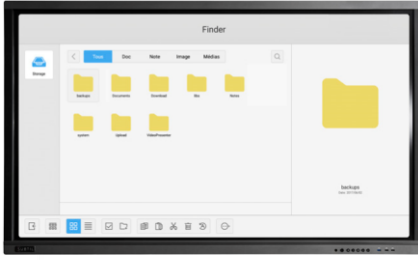

ÉCRAN GRAND FORMAT

Facile d'installation et d'utilisation, il existe 6 modèles pour répondre à vos besoins et à la taille de votre environnement de travail : **55"**, **65"**, **70"**, **75"**, **86"** et **98"**.

Angle de vue à **160°**. Qualité 4K. Luminosité adaptée quelque soit le cadre de travail.

Mobile ou fixe, il se pose sur votre mur, où se déplace où vous le souhaitez grâce à son stand mobile. Hautparleurs et webcam intégrés.

MULTIFONCTIONNALITÉS

Subtil mélange pour un usage multiple au service de tous.

TABLEAU BLANC ÉLECTRONIQUE

Le top des tableaux blancs électroniques qui vous permettra d'écrire et d'effacer autant de fois que vous le souhaitez.