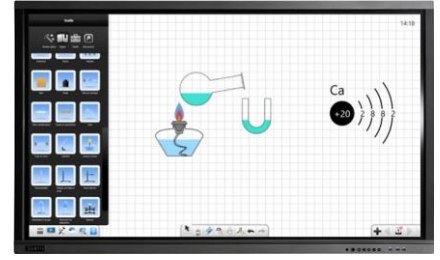

Angle de vue à **160°**. Qualité 4K. Luminosité adaptée quelque soit le cadre de travail.

Mobile ou fixe, il se pose sur votre mur, où se déplace où vous le souhaitez grâce à son stand mobile. Hautparleurs et webcam intégrés.

55" 65" 70" 75" 86" 98"

Résumé de la gamme C SUBTIL

SUBTIL

- Gamme de 6 écrans allant du 55 au 98"
- De réels Multifonctions Interactifs
- **4K**
UHD
- 20 Pts touch
- Vidéo projecteur interactif
- Tableau Blanc Interactif
- Visio Conférence
- Bouquet d'Applications

MULTIFONCTIONNALITÉS

Subtil mélange pour un usage multiple au service de tous.

TABLEAU BLANC ÉLECTRONIQUE

Le top des tableaux blancs électroniques qui vous permettra d'écrire et d'effacer autant de fois que vous le souhaitez.

Vous pourrez également enregistrer puis redonner les cours ou contenus réalisés en live, permettant ainsi à tous de bénéficier du même niveau d'information.

VIDÉO PROJECTEUR

Profitez de la toute nouvelle génération de vidéo projecteur sans connectique grâce au hotspot via votre smartphone, PC ou tablette, vous pouvez envoyer directement vos informations.