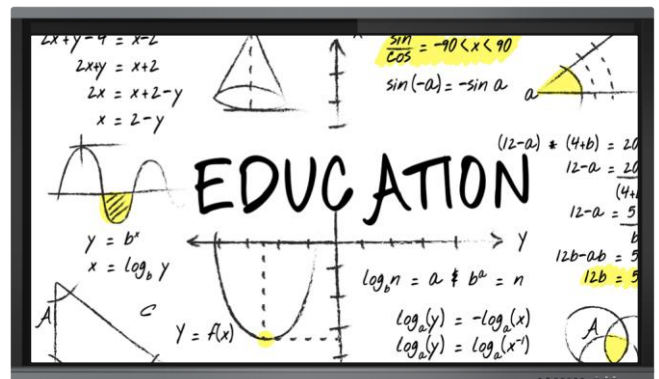

MULTIFONCTIONNALITÉS

Subtil mélange pour un usage multiple au service de tous.

TABLEAU BLANC ÉLECTRONIQUE

Le top des tableaux blancs électroniques qui vous permettra d'écrire et d'effacer autant de fois que vous le souhaitez.

Vous pourrez également enregistrer puis redonner les cours ou contenus réalisés en live, permettant ainsi à tous de bénéficier du même niveau d'information.

VIDÉO PROJECTEUR

Profitez de la toute nouvelle génération de vidéo projecteur sans connectique grâce au hotspot via votre smartphone, PC ou tablette, vous pouvez envoyer directement vos informations.