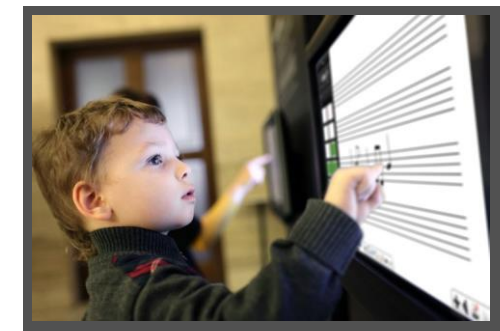

L'écran intelligent

ÉDUCATION

ADMINISTRATION

BUSINESS

ÉVÈNEMENTS

HÔTELLERIE

ET BEAUCOUP PLUS...

le monde à portée de main

Angle de vue à **160°**. Qualité 4K. Luminosité adaptée quelque soit le cadre de travail.

Mobile ou fixe, il se pose sur votre mur, où se déplace où vous le souhaitez grâce à son stand mobile. Hautparleurs et webcam intégrés.

Vous pourrez également enregistrer puis redonner les cours ou contenus réalisés en live, permettant ainsi à tous de bénéficier du même niveau d'information.

VIDÉO PROJECTEUR

Profitez de la toute nouvelle génération de vidéo projecteur sans connectique grâce au hotspot via votre smartphone, PC ou tablette, vous pouvez envoyer directement vos informations.