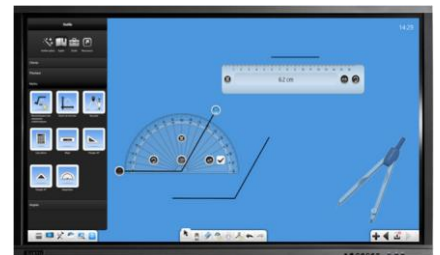

Angle de vue à **160°**. Qualité 4K. Luminosité adaptée quelque soit le cadre de travail.

Mobile ou fixe, il se pose sur votre mur, où se déplace où vous le souhaitez grâce à son stand mobile. Hautparleurs et webcam intégrés.

55" 65" 70" 75" 86" 98"

Résumé de la gamme C SUBTIL

SUBTIL

- Gamme de 6 écrans allant du 55 au 98"
- De réels Multifonctions Interactifs
- **4K**
UHD
- 20 Pts touch
- Vidéo projecteur interactif
- Tableau Blanc Interactif
- Visio Conférence
- Bouquet d'Applications

MULTIFONCTIONNALITÉS

Subtil mélange pour un usage multiple au service de tous.

TABLEAU BLANC ÉLECTRONIQUE

Le top des tableaux blancs électroniques qui vous permettra d'écrire et d'effacer autant de fois que vous le souhaitez.